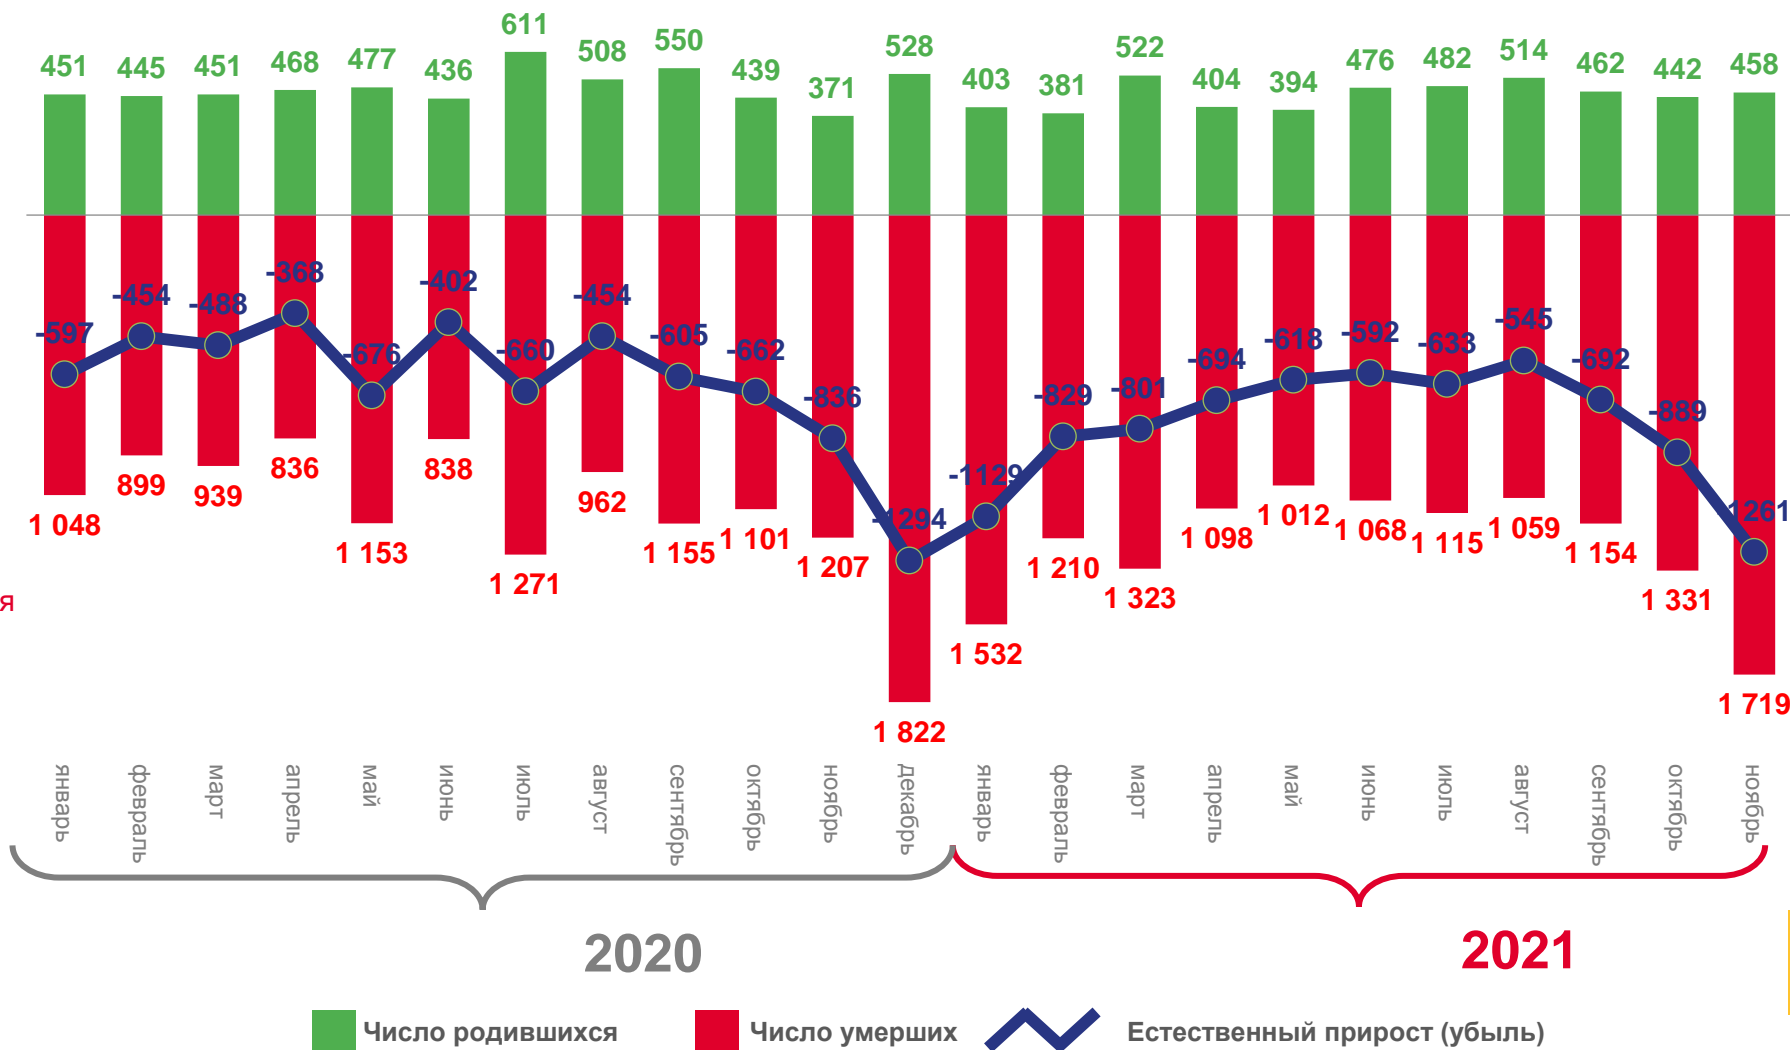

# ЕСТЕСТВЕННОЕ ДВИЖЕНИЕ НАСЕЛЕНИЯ

ЧЕЛОВЕК

## Показатели естественного движения населения

за январь – ноябрь 2021 года

**-8 683 человек**

Естественный прирост (убыль) населения

**-13,2%** в расчете на 1000 человек населения

Коэффициент естественного прироста (убыли)

# МИГРАЦИЯ НАСЕЛЕНИЯ

ЧЕЛОВЕК